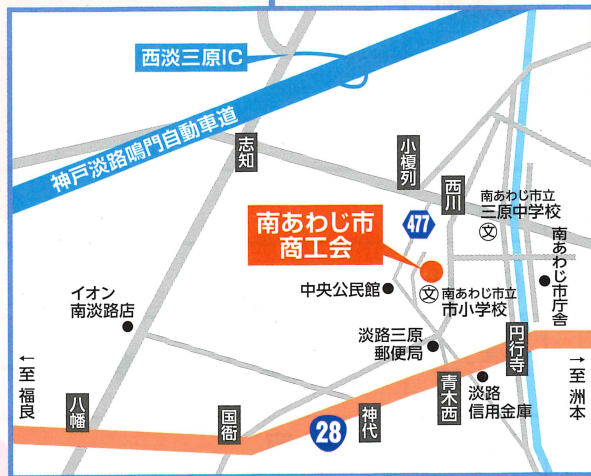

あわじもん 創業塾

淡路島で起業を
お考えの方へ!!

そう ぎょう じゅく

令和8年度起業等及び空き家等活用支援事業補助金を申請の際に必要なセミナーとなります。

2026年6月17日(水)～7月14日(火)

1日3時間(18:30～21:30)×5日間 開催

※本講座は全5回連続受講が前提です。

開催場所 南あわじ市商工会 2階大会議室
南あわじ市市市299-2 TEL.0799-42-4721

受講料

無料

募集人員

30名
※定員になり次第 締め切り

対象者

★創業を予定している方
★創業に関する知識を得たい方
★ビジネスプランを作成してみたい方
※創業間近の方や創業したばかりの方、過去に同様の創業セミナーを受講した方も大歓迎です。

年齢・性別
制限なし

～ 確かな経営のプロが特別講師!! ～

講師プロフィール

富松 誠氏

経営コンサルタント、株式会社社民安経営代表取締役社長。1982年兵庫県明石市生まれ。神戸学院大学を卒業。ITアウトソーシング会社を経て、税理士事務所・コンサルティング会社に就職。2012年に中小企業診断士資格を取得し、13年より独立。これまで100社を超える中小企業に関与。特定の業種・業態に囚われず、規模も一人から50名の会社まで対応。顧問先以外にも年間20社程にアドバイスをこなしている。多様な業種を見てきたからこそできるアドバイスと、社長をやる気にさせるミーティングが評価を得ている。実践経験を踏まえた、行動に移せるヒントが詰まった研修やセミナーも実施している。

石川 梨絵子氏

経営コンサルタント、株式会社THINKING CREATE代表取締役。法学研究科修了(法学修士)後、損害保険会社に入社。中小企業のリスクマネジメントや代理店経営支援、新卒社員の採用業務や社内外の各種研修などを経験。その後、教育業界にてデジタルシンキングや文章教育などをテーマに年間120回超の講演活動を行う。中小企業診断士資格を取得後は、公的機関での経営相談・創業支援・事業継承支援の他、コンサルティングやセミナーなどを実施。多くの人や企業が前向きにチャレンジできるよう、取り組みやすく分かりやすい伝え方を大切に、幅広く中小企業支援業務に従事している。

access map

申込方法

裏面の受講申込書に記入の上、南あわじ市商工会へ持参、若しくはFAX.0799-42-4689にお申込みください。メールでのお申込みはinfo@m-awaji.jp ©講座の詳細については裏面をご覧ください。

主催／南あわじ市商工会・南あわじ市
共催／兵庫県商工会連合会

お問合せは 南あわじ市商工会 まで TEL.0799-42-4721