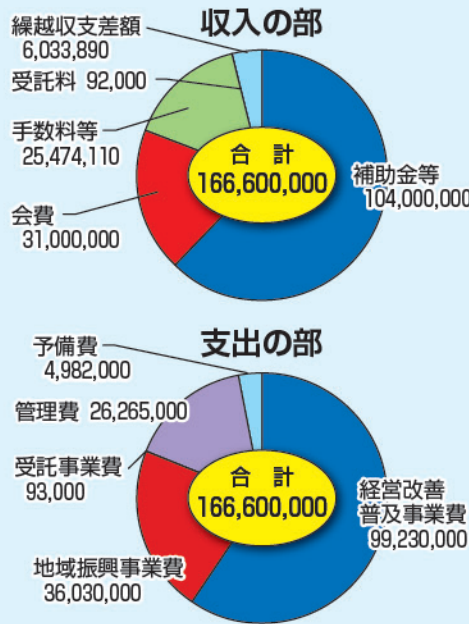

最後に杉本副会長より閉会のことばが述べられ、総代会は盛会裡に終了した。

1. 続いて、表彰状授与に移り、兵庫県淡路県民局泉民躍動室渦潮・観光参事の松田哲朗氏より赤穂秀樹氏に兵庫県知事感謝状が授与された。また、昨年9月に逝去された由井宏氏にも同感謝状が贈られた。さらに、兵庫県商工会連合会役員功労者表彰が南あわじ市商工会役員7名に贈られ、代表として向巧志氏が受領した。

兵庫県知事感謝状受賞者	赤穂 秀樹	由井 宏
兵庫県商工会連合会役員功労者表彰受賞者	杉本 龍亮	向 巧志
	安富 義和	清水 公博
	細川 直	藤本 大輔
	林 健一	

会長に就任して

この度、5月23日の第20回通常総代会に於きまして会長に選任頂きました、井本好則でございます。赤穂前会長からバトンを受け、その重責に身の引き締まる思いでございます。微力ではございますが、役員、会員や関係する行政の皆様方と共に地域経済の活性化に臨みますことは、有難い機会であると意気を感じています。

商工会の活動や仕事を通じて地域の暮らしや産業に携わって参りました経験から、南あわじ市は恵まれた環境にあると確信しています。京阪神や四国からは至近で、東京とも約二時間という地理的な優位性があり、農業基盤も確立され、その算出額は近畿地方でトップと経済力もあります。更に鳴門の渦潮という世界的にも稀有な観光資源に加え、政策通で人脈の広い守本市政の存在も有難く、多くの価値や資産、資源と共に素麺や燻し瓦などの地場産物を現代に繋いで来られた勤勉な人々がこの地の基盤や魅力です。

商売は変化に対する対応業であると言われております。私たちを取り巻く経済環境は日々変化し続けています。当地の魅力や活力を維持し、発展させていくことは容易ではないと承知しています。

三年間の任期で出来る事は限られているでしょうが、万事真剣に取り組み、会員の皆様の役に立つ為の工夫をして参ります。

結びに、今後共、会員の皆様、関係各位の皆様には引き続きのご支援、ご指導をお願い申し上げます、就任のご挨拶とさせていただきます。