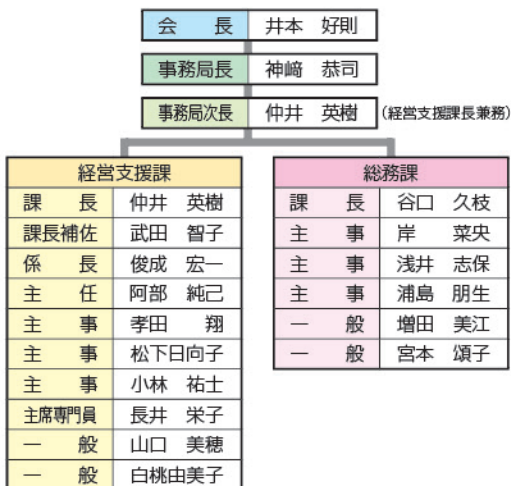

2025年(令和7年)度 南あわじ市商工会主要事業

— 地域商工業者の持続的発展と地域経済の活性化に貢献する —

「商工会は行きます 聞きます 提案します」～ 会員満足向上運動 ～

- 事業環境変化の影響に対応する経営相談体制の強化
- 経営発達支援計画に基づく事業の実施(第2期4年目)
  - グループ制による重点支援先事業所の計画的な支援
- 産業競争力強化法における創業支援事業
- 労働環境の整備と人材確保のための取組
- SDGs (持続可能な開発目標)経営による企業価値向上の推進
- 吉備国際大学との連携事業
- セミナー、講習会等受講事業者の費用支援
- 集団健康診断実施
- 簿記・会計ソフト研修の実施
- 事業継続力強化計画・事業承継セミナーの開催
- 会員加入促進キャンペーン事業

2025年度 南あわじ市商工会事務局組織体制

経営発達支援事業の推進グループ
事業推進統括：仲井

A	B	C	D
仲井	武田	俊成	谷口
孝田	長井	岸	阿部
浅井	小林	浦島	松下

統括支援：中小企業診断士 (外部専門家)

藤尾	政明
稲垣	賢一
富松	誠
田畑	尊靖

A 西淡 B 緑 C 三原 D 南淡

令和7年度 南あわじ市商工会役員名簿 (任期3年)(順不同・敬称略)

役職名	氏 名	事業所名
会 長	井本 好則	井本産業(株)
副会長	杉本 龍亮	(有)杉本商店
副会長	秦 紳一郎	(株)秦組本店
専務理事	沖 裕文	(株)オキフーズ
理 事	向 巧志	向建設 (株)
理 事	長尾 洋司	光洋建設 (株)
理 事	藤井 宏昌	藤井商事 (株)
理 事	安富 義和	安富白土瓦
理 事	登 康行	(株)登瓦製造所
理 事	的場 信幸	(有)飛行犬撮影所
理 事	濱口 健一	栄和瓦産業 (株)
理 事	井上 幸治	井上瓦産業 (株)
理 事	前川 健作	前川造船 (株)
理 事	新居 浩一	新屋石油 (株)
理 事	興津 祐扶	(株)タツミ
理 事	久代 義和	近畿測量 (株)
理 事	藤本 大輔	山三包材 (株)
理 事	塩浜 孝	(株)e-Green塩浜
理 事	広瀬 哲典	(株)広瀬青果
理 事	三田 雅一	サンダ・ファーマシー
理 事	堤 善昭	堤青果 (株)
理 事	島田 典和	島田青果
理 事	河内 寛人	(株)河内工務店
理 事	居上 晋洋	丸万工業 (株)
理 事	野村 将司	(株)LIFE PLUS
理 事	原 拓生	(株)FPJ淡路
理 事	北川 雅佳	淡路島石材工業 (株)
理 事	島野 光昭	しまののさんぱつ屋
理 事	坂部 明男	坂部製瓦所
理 事	楠木 勝之	(株)楠木建設
理 事	林 健一	魚治
理 事	江本 暁宣	淡路マル中 (株) (青年部長)
理 事	杉本 直美	杉本忠商店 (女性部長)
監 事	藤川啓治郎	(有)うめ丸
監 事	山口 勇樹	特定非営利活動法人 いちばん星
顧 問	森 長義	淡路建材 (株)
顧 問	赤穂 秀樹	(株)赤穂商店

着任の挨拶

4月より稲美町商工会から異動してまいりました俊成 宏一と申します。平成19年4月から平成24年3月までの5年間南あわじ市商工会で勤務して、久しぶりに戻ってまいりました。また新たな気持ちで会員の皆様のお役に立てるよう精進してまいりますので、改めて、ご指導ご鞭撻のほどよろしくお願いたします。

離任の挨拶

安田 計二

会員の皆様には、益々ご清栄のこととお慶び申し上げます。さて、私こと、この度3月を持ちまして南あわじ市商工会を退職いたしました。在籍中は一方ならぬご指導、ご支援を賜り、誠にありがとうございます。おかげさまで長きにわたり大過なく職務を全うすることができましたこと、深く感謝いたしております。会員皆様のなご一層のご発展とご多幸をお祈り申し上げます。簡単ではございますが退職の挨拶とさせていただきます。